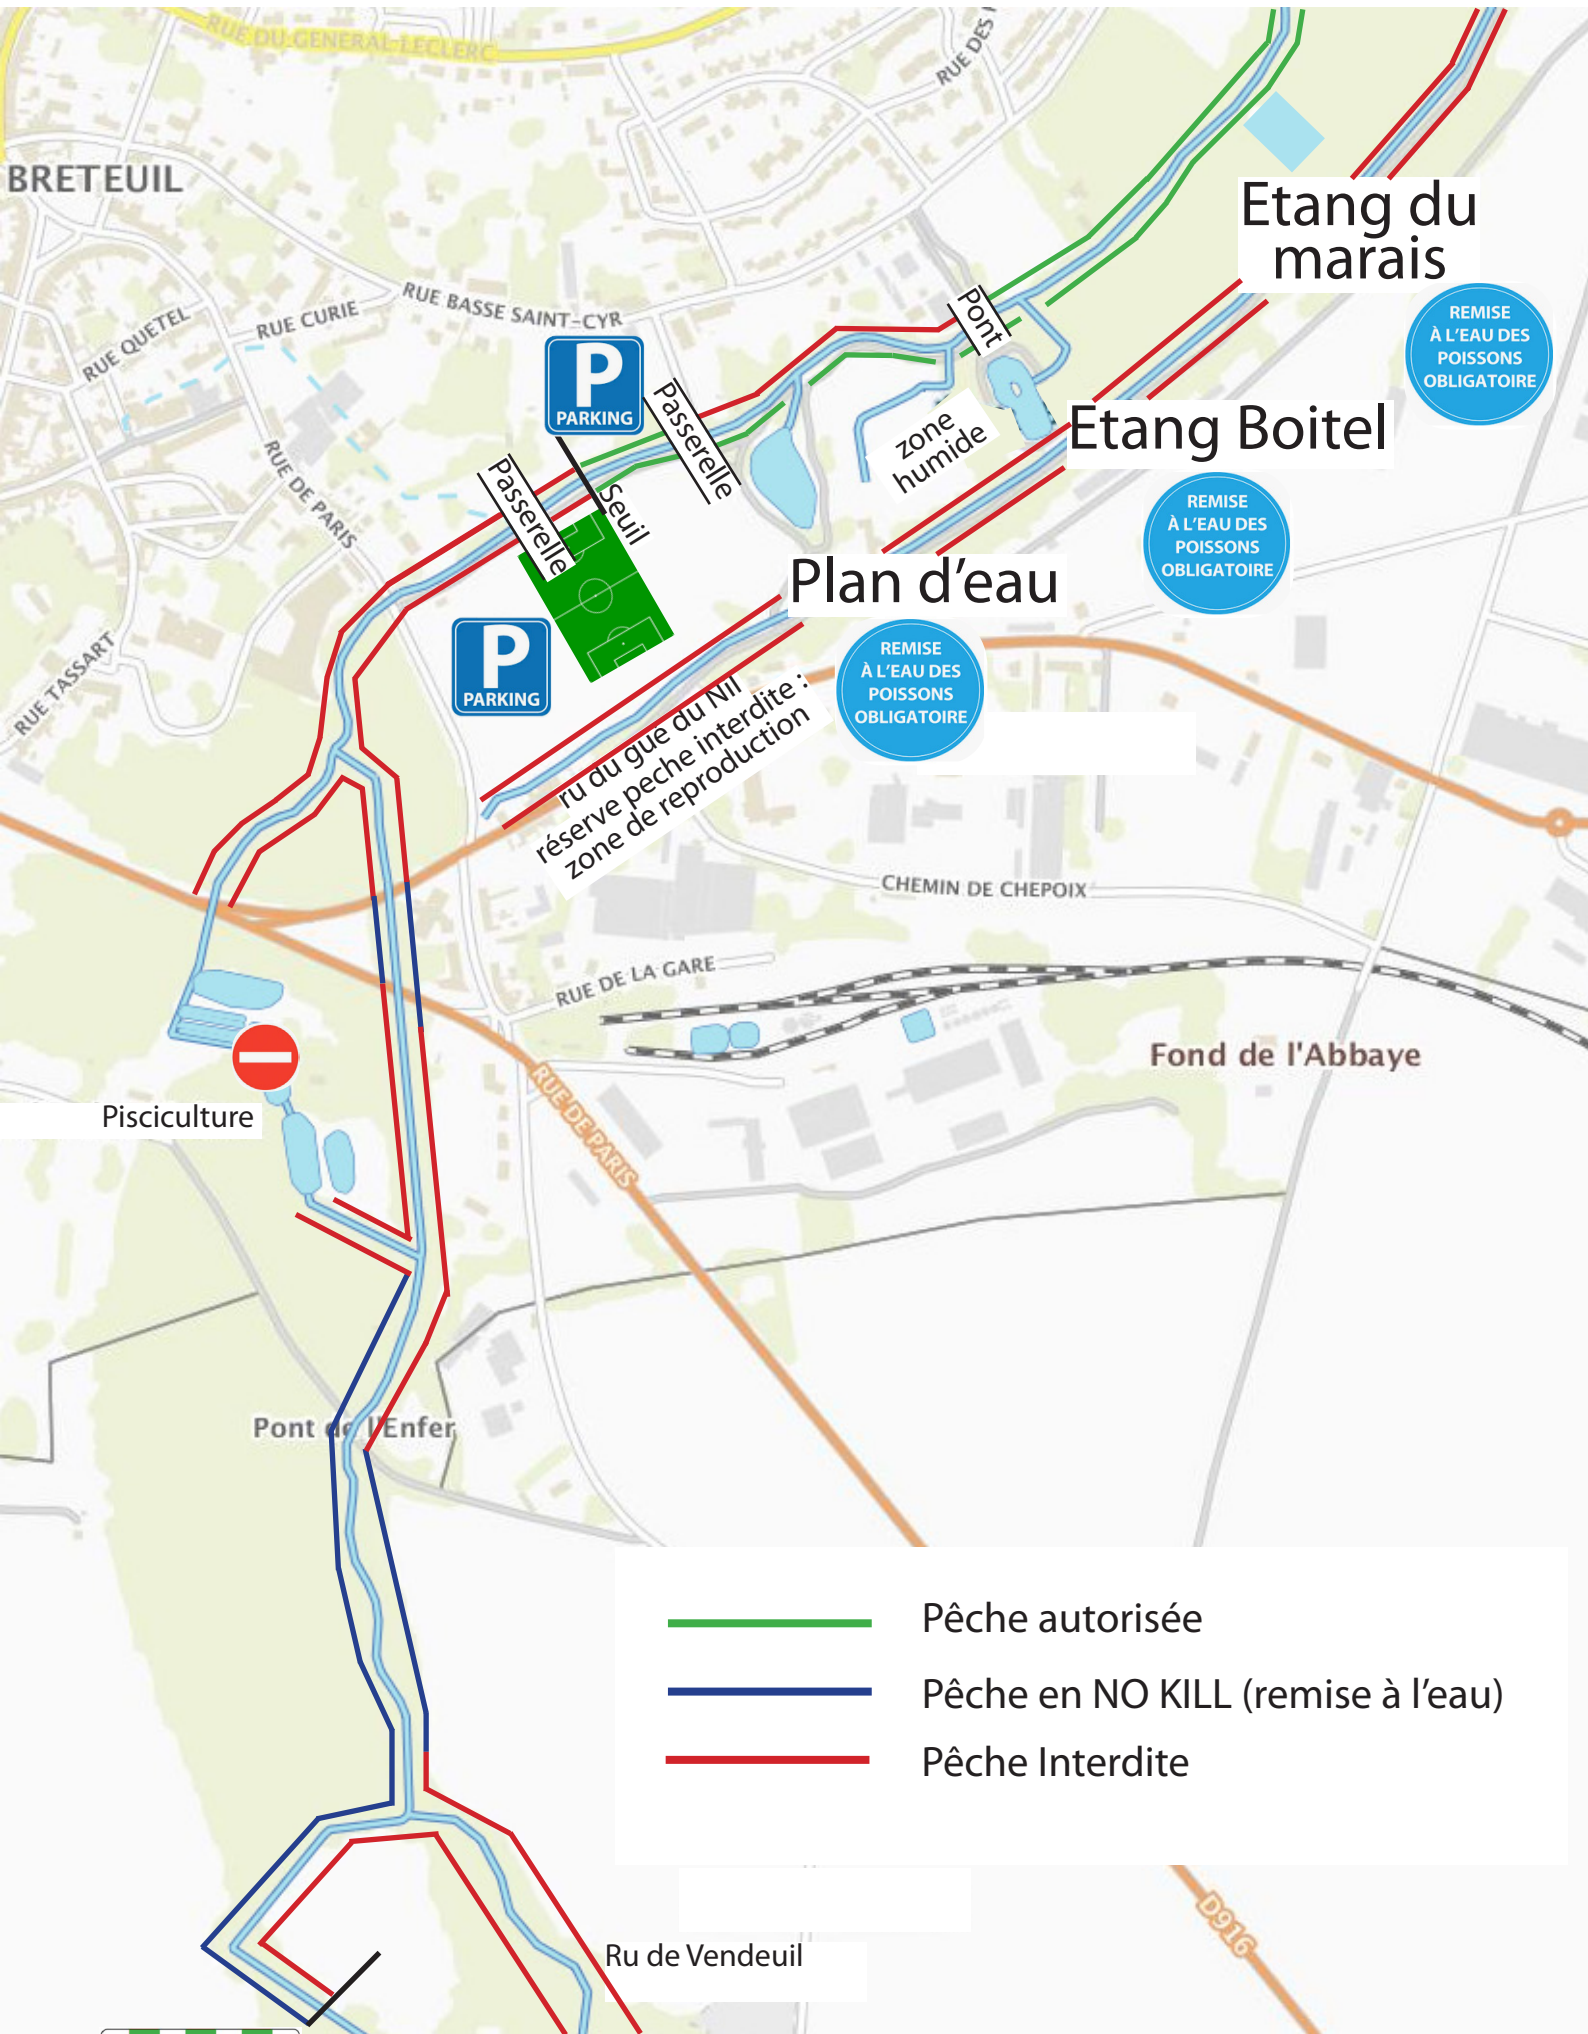

# AVAL

Etang du marais

Etang Boitel

Plan d'eau

Pisciculture

ru du gue du Nil  
réserve peche interdite :  
zone de reproduction

Fond de l'Abbaye

Pont de l'Enfer

Ru de Vendeuil

-  Pêche autorisée
-  Pêche en NO KILL (remise à l'eau)
-  Pêche Interdite

  
DEBUT du PARCOURS

# AMONT

AVAL

-  Pêche autorisée
-  Pêche en NO KILL (remise à l'eau)
-  Pêche Interdite

Clôture

la Croix de Berny

ru de la soupape

le Moulin Beloisseau

l'Orillon de Paillart

Vallée Huchez

mandelles

ru de la soupape  
réserve pêche interdite :  
zone de reproduction

ru du gué du Nil

Bosquet Hu